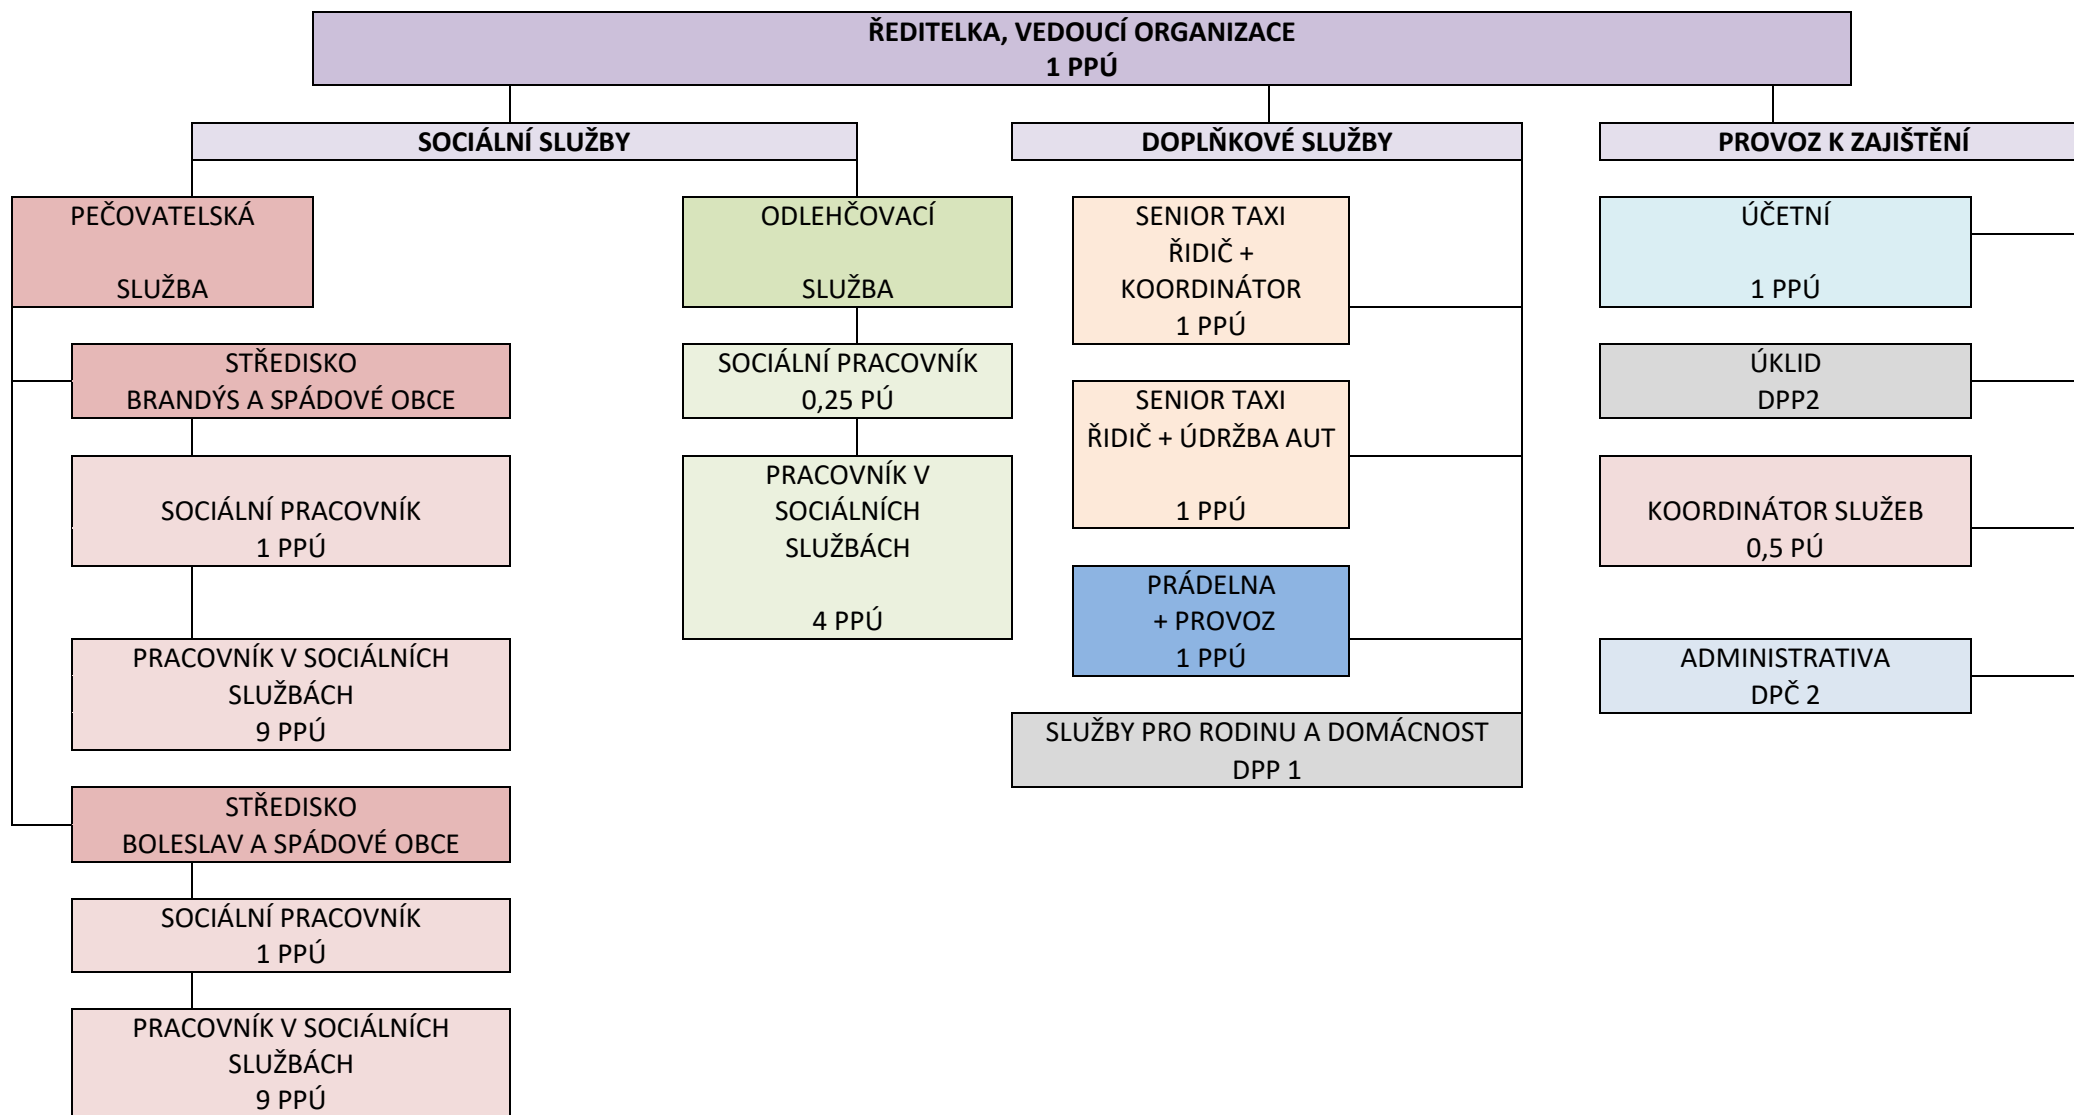

Sociální služby města Brandýs nad Labem – Stará Boleslav,  
příspěvková organizace, Martinovská 940/26, 250 01 Brandýs nad Labem – Stará Boleslav

**Sociální služby města Brandýs nad Labem – Stará Boleslav,  
příspěvková organizace, Martinovská 940/26, 250 01 Brandýs nad Labem – Stará Boleslav**

---